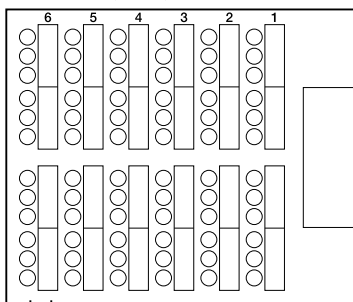

3F

十字星

the CROSS

アジアテイストを加えた新感覚の会場は利用度多彩です。

full [全室]

142m² (43坪)

着席 (8卓・80名)

スクール (72名)