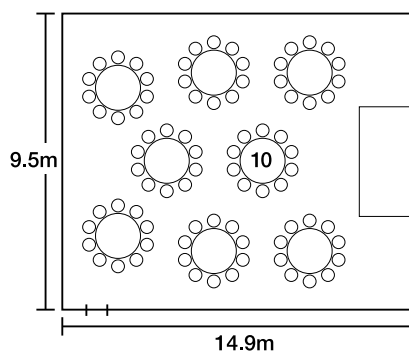

3F

十字星

the CROSS

アジアテイストを加えた新感覚の会場は利用度多彩です。

full [全室]

142m² (43坪)

着席 (8卓・80名)

スクール (72名)