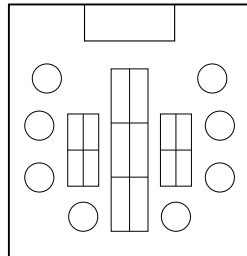

## full [全室]

419m<sup>2</sup> (127坪)

立食 (400名)

スクール (270名)

着席 (28卓・280名)

## half [半室]

口の字 (54名)

着席 (10卓・100名)

スクール (105名)

立食 (90名)

185m<sup>2</sup> (56坪)