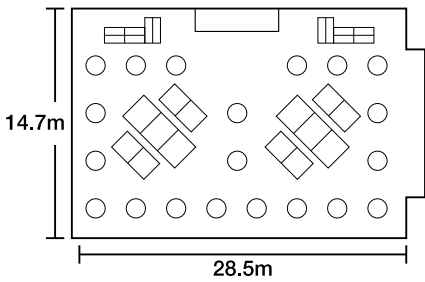

## full [全室]

419m<sup>2</sup> (127坪)

立食 (400名)

スクール (270名)

着席 (28卓・280名)

## half [半室]

口の字 (54名)

着席 (10卓・100名)

スクール (105名)

立食 (90名)

185m<sup>2</sup> (56坪)