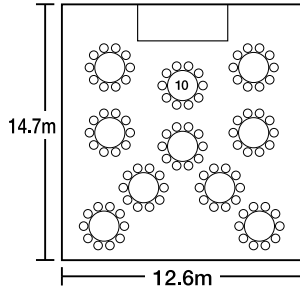

## full [全室]

419m<sup>2</sup> (127坪)

立食 (400名)

スクール (270名)

着席 (28卓・280名)

## half [半室]

口の字 (54名)

着席 (10卓・100名)

スクール (105名)

立食 (90名)

185m<sup>2</sup> (56坪)