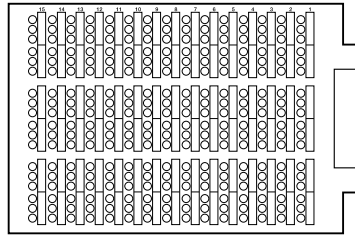

## full [全室]

419m<sup>2</sup> (127坪)

立食 (400名)

スクール (270名)

着席 (28卓・280名)

## half [半室]

口の字 (54名)

着席 (10卓・100名)

スクール (105名)

立食 (90名)

185m<sup>2</sup> (56坪)