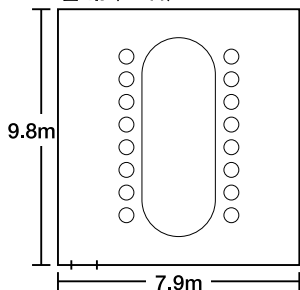

## full [全室]

175m<sup>2</sup> (53坪)

着席 (9卓・90名)

立食 (90名)

口の字 (54名)

スクール (84名)

## half [半室]

口の字 (30名)

着席 (16名)

着席 (4卓・24名)

スクール (36名)

77m<sup>2</sup> (23坪)