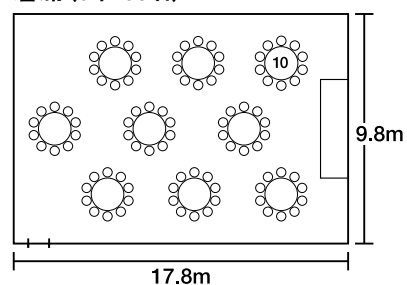

## full [全室]

175m<sup>2</sup> (53坪)

着席 (9卓・90名)

立食 (90名)

口の字 (54名)

スクール (84名)

## half [半室]

口の字 (30名)

着席 (16名)

着席 (4卓・24名)

スクール (36名)

77m<sup>2</sup> (23坪)