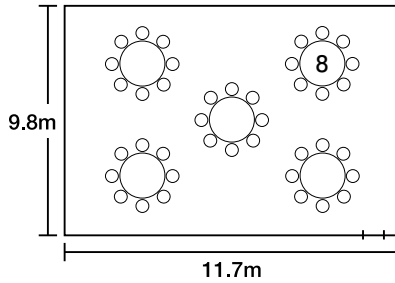

2F

プロヴァンス

PROVENCE

会議・研修会はもちろん オーバルテーブルを使ったパーティーに

着席 (5卓・40名)

115m² (35坪)

着席 (20名)

スクール (40名)