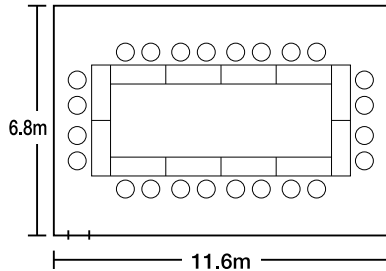

4F

すみれ

SUMIRE

少人数の会議や研修会にジャストサイズな会場です。

スクール (20名)

口の字 (24名)

78m² (24坪)