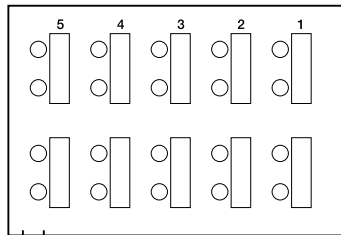

4F

すみれ

SUMIRE

少人数の会議や研修会にジャストサイズな会場です。

スクール (20名)

口の字 (24名)

78m² (24坪)