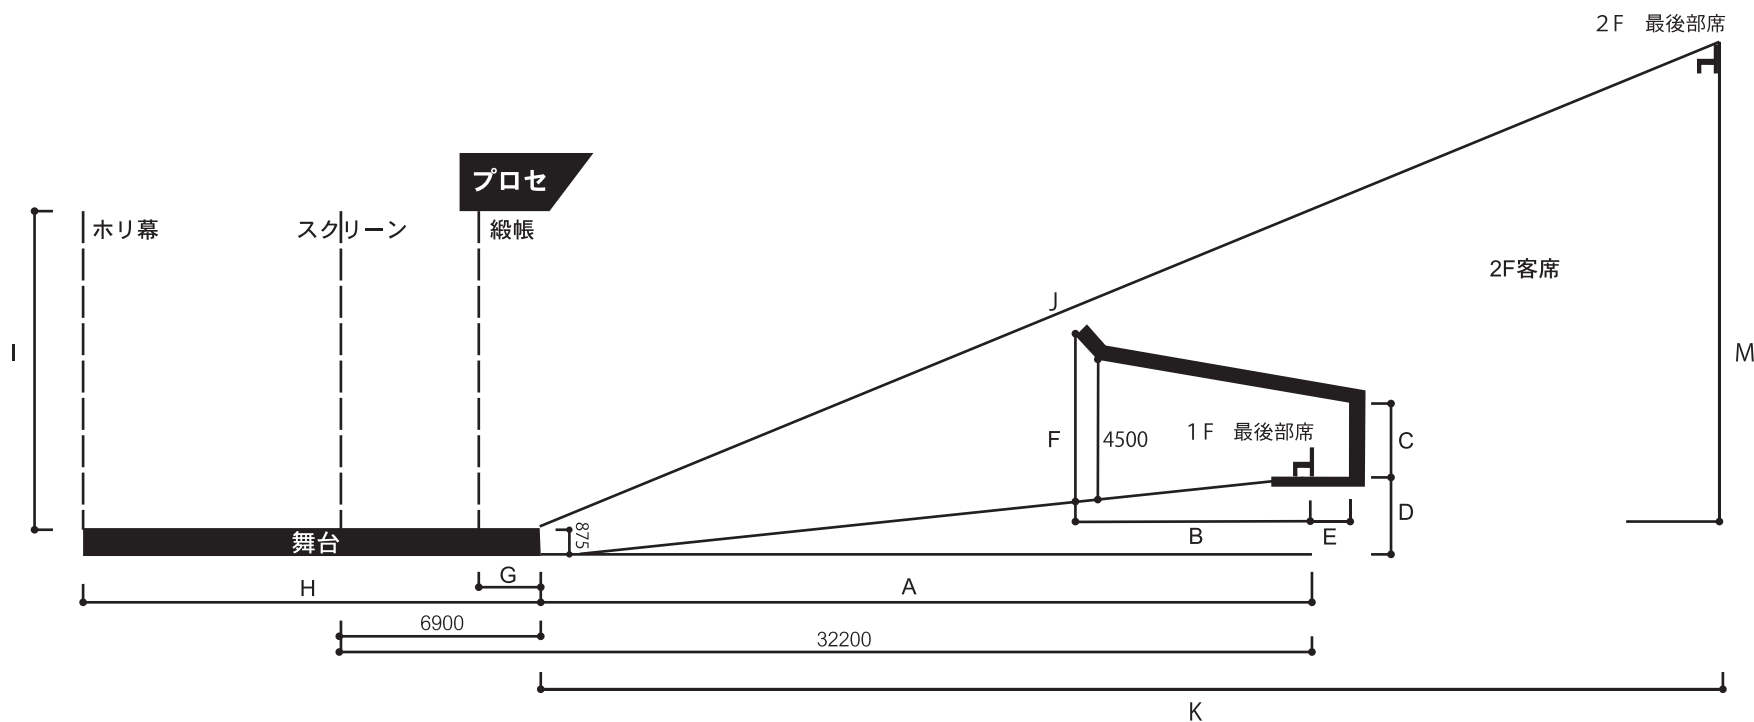

広島市文化交流会館

〒730-8787 広島市中区加古町3番3号
 ホール直通 TEL (082) 243-8488
 FAX (082) 243-8498

位置	計測場所	数値(mm)
A	1F客席最後部から舞台カマチまで	25300
B	1F客席最後部列から2F客席ひさしの先端まで	6700
C	1F客席最後部の座席床面レベル~天井まで	2680
D	1F客席の床面高低差	2635
E	1F客席最後部座席から後方壁まで(通路幅)	1000
F	2F席ひさし先端から真下の床まで	5200
G	舞台カマチから緞帳ラインまで	2215
H	舞台カマチからホリ幕まで	15800
I	舞台面からプロセまで	11000
J	2F最後部席からカマチまで	36300
K	2F客席最後部から舞台カマチまで	33970
M	舞台面から2F最後部座席まで	12800

上図の長さ、壁厚等はデザイン上です。
 図面は縮尺寸法ではありません。