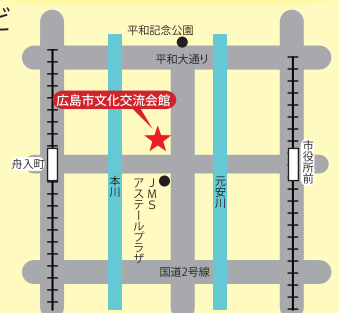

### ⑤ 文化活動団体割引

※申込日より起算し  
月単位で算定します

お申込み日	割引率
ご利用日の 2 ヶ月前	50%off
ご利用日の 3 ヶ月前	40%off
ご利用日の 4 カ月～6 カ月前	30%off

◆文化活動一生涯花・絵画の展示・各種演奏会など  
非営利目的に限りませ

**割引プランの重複適用はございませ**

最大  
**60% OFF**

〒730-8787 広島市中区加古町 3-3