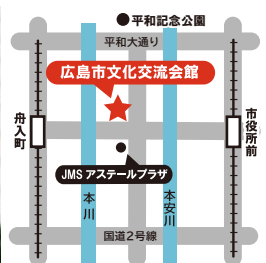

⑤ 文化活動団体割引

お申込日	割引率
ご利用日の2か月前	50%off
ご利用日の3か月前	40%off
ご利用日の4か月～6か月前	30%off

◆文化活動…生け花・絵画の展示、各種演奏会
など 非営利目的に限りませ

最大 **60**
% Off

割引の重複適用はできません

広島市文化交流会館

HIROSHIMASHI BUNKA KORYU KAIKAN

ご予約
お問合せ

082-243-8495

<http://www.h-bkk.jp>

〒730-8787 広島市中区加古町3-3 広島平和記念公園から徒歩5分