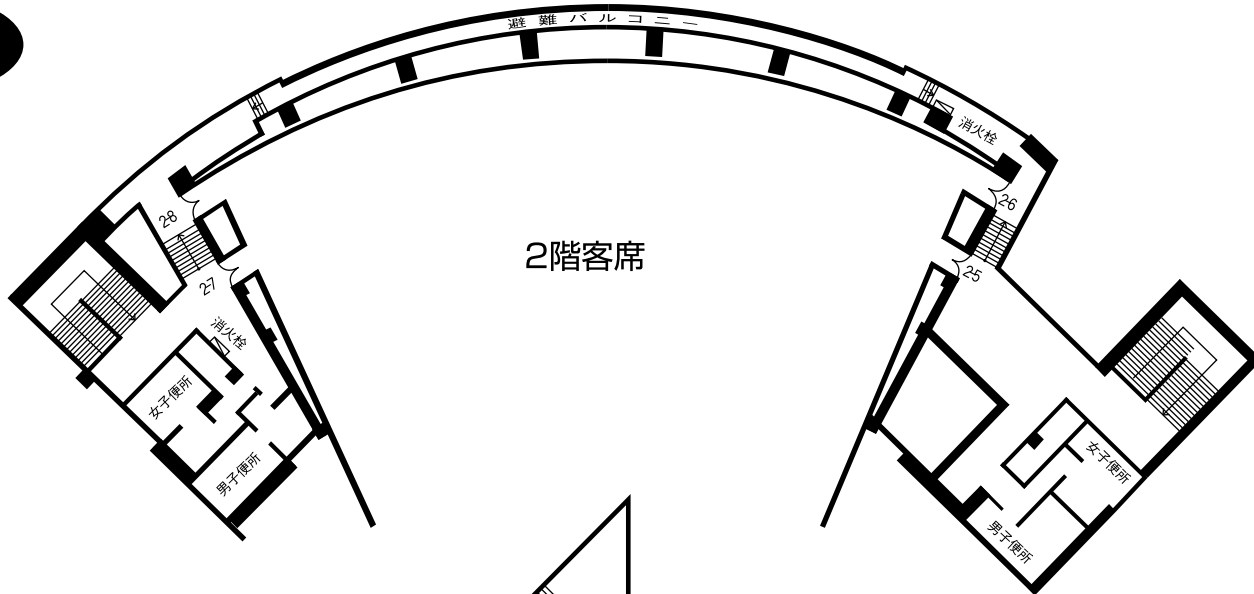

# ホールロビー平面図

≡ 広島市文化交流会館

〒730-0812 広島市中区加古町3番3号  
ホール直通 TEL (082) 243-8488  
FAX (082) 243-8498

3階

2階

1階