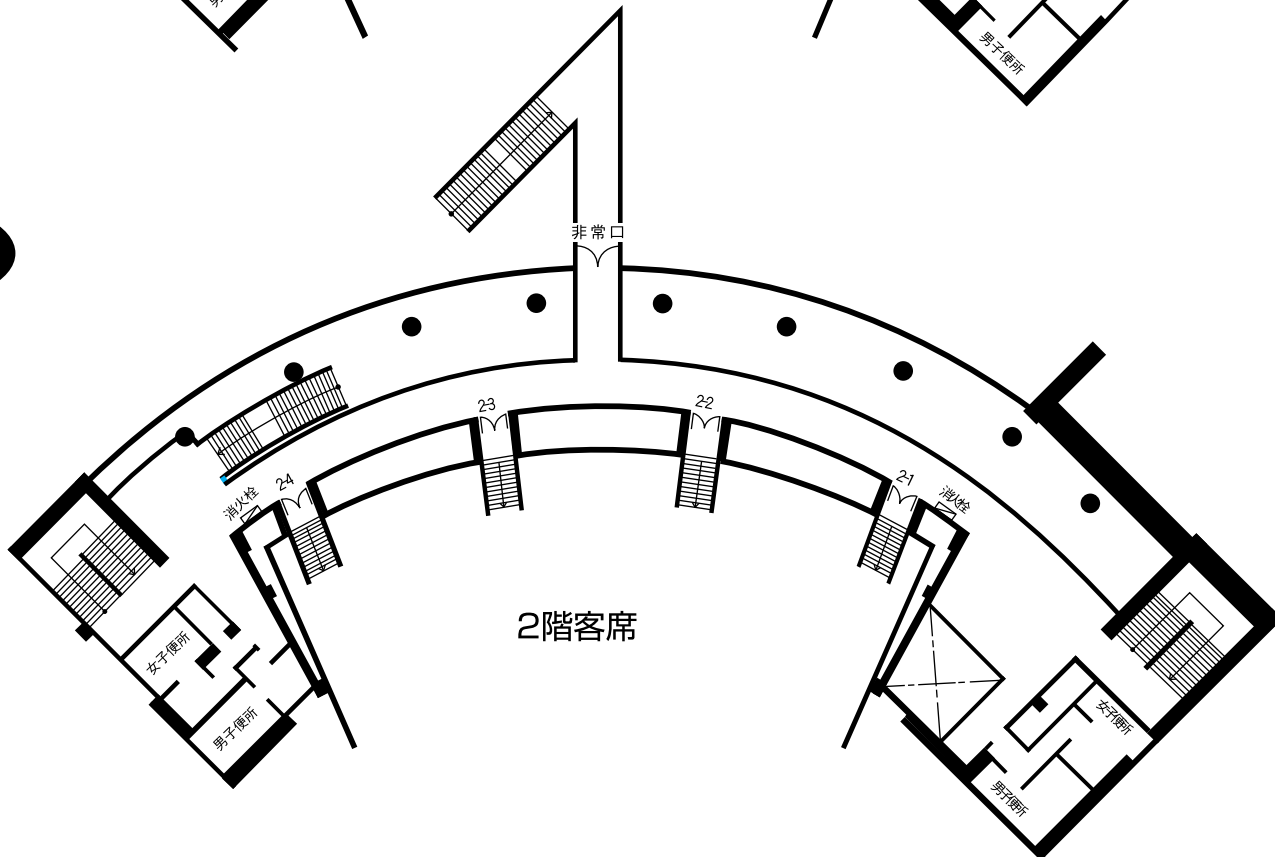

# ホールロビー平面図

≡ 広島市文化交流会館

〒730-0812 広島市中区加古町3番3号  
ホール直通 TEL (082) 243-8488  
FAX (082) 243-8498

3階

2階

1階