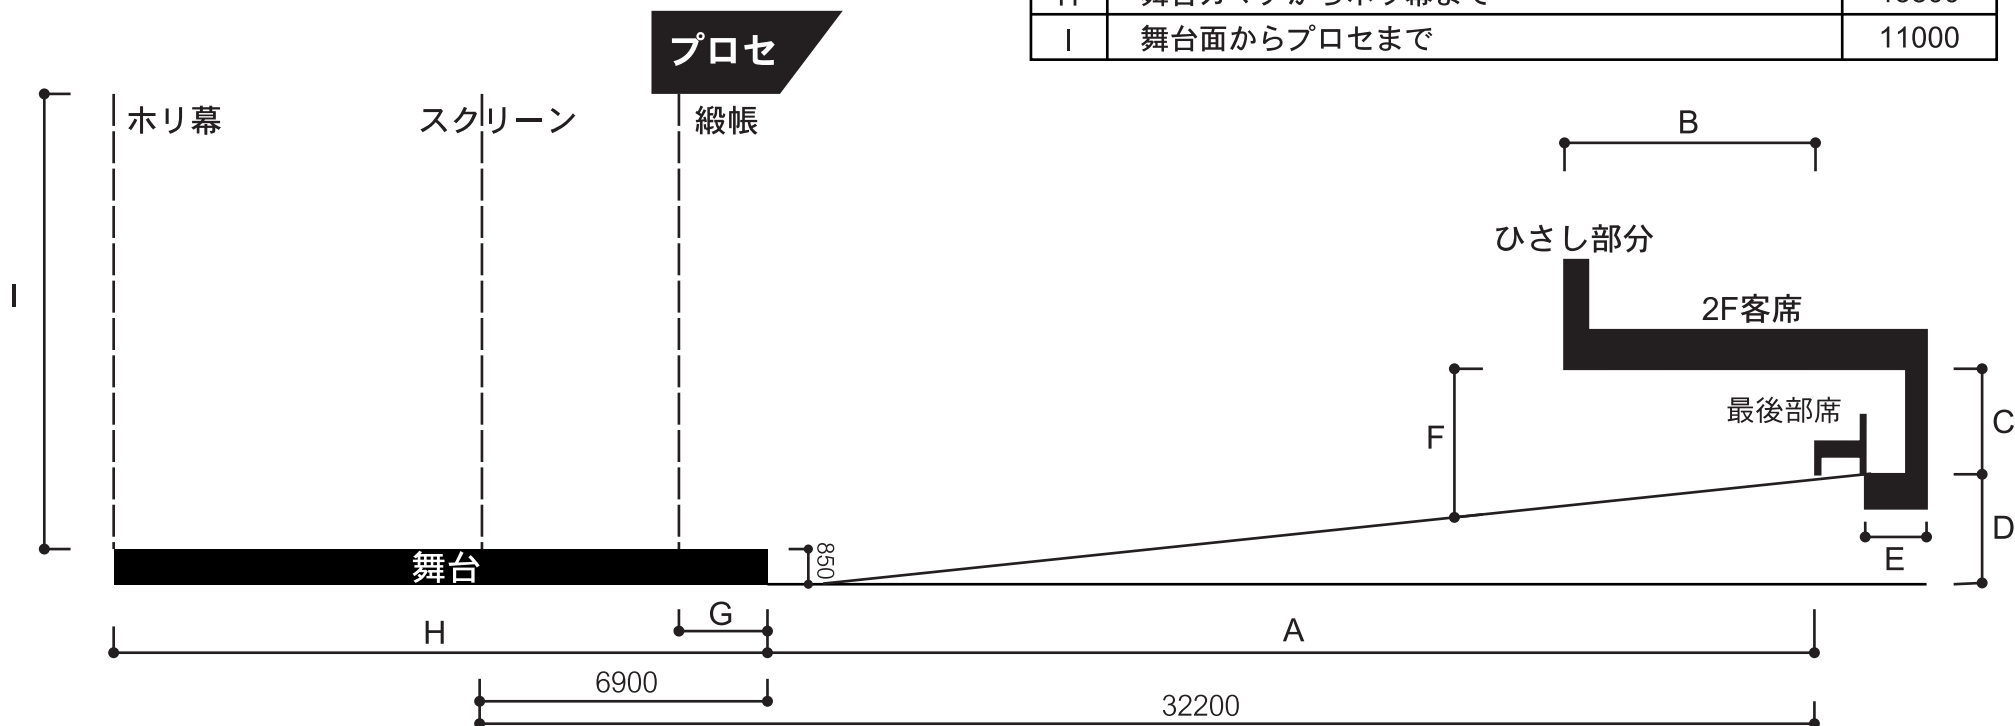

≡ 広島市文化交流会館

〒730-8787 広島市中区加古町3番3号
 ホール直通 TEL(082)243-8488
 FAX(082)243-8498

位置	計測場所	数値(mm)
A	1F客席最後部から舞台カマチまで	25300
B	1F客席最後部列から2F客席ひさしの先端まで	6700
C	1F客席最後部の座席床面レベル~天井まで	2550
D	1F客席の床面高低差	2635
E	1F客席最後部座席から後方壁まで(通路幅)	1000
F	2F席ひさし先端から真下の床まで	5200
G	舞台カマチから緞帳ラインまで	2140
H	舞台カマチからホリ幕まで	15800
I	舞台面からプロセまで	11000

上図の長さ、壁厚等はデザイン上です。
 図面は縮尺寸法ではありません。